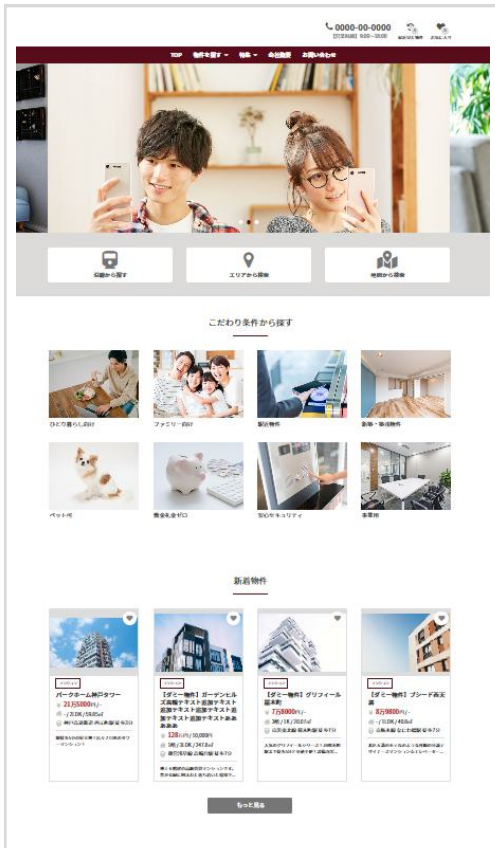

スマホ

M-9

PC

スマホ

M-10

PC

スマホ

M-11

PC

スマホ

M-12

フォーマル (レッド)

PC

スマホ

M-13

PC

スマホ

基本のサイト構成は左図を参照してください。
M-13～M-24までは、
M-13と同じ構成で色が違うパターンです。

M-14

PC

スマホ

M-15

PC

スマホ