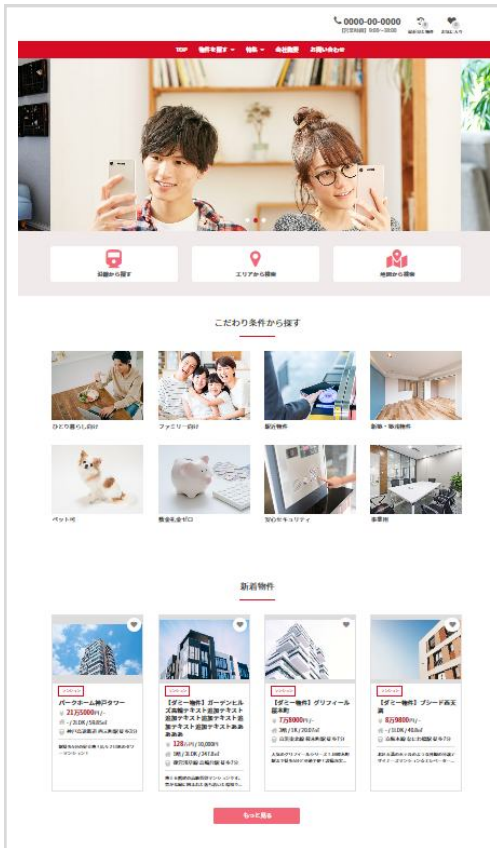

問い合わせボタン色

Select Color

ヘッダー背景色

Select Color

M-2

PC

スマホ

M-3

PC

スマホ

M-4

PC

スマホ

M-5

PC

スマホ

M-6

PC

スマホ

M-7

PC

スマホ

M-8

PC

スマホ

M-9

PC

スマホ

M-10

PC

スマホ

M-11