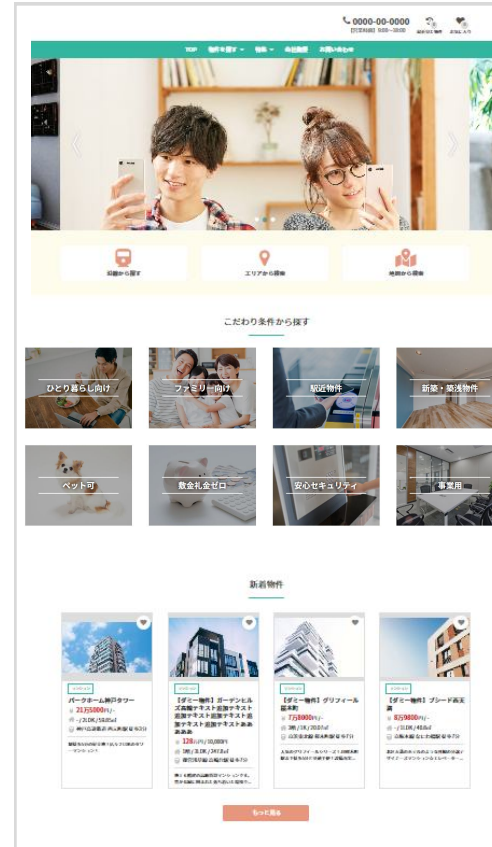

スマホ

基本のサイト構成は左図を参照してください。
M-13～M-24までは、
M-13と同じ構成で色が違うパターンです。

M-14

PC

スマホ

M-15

PC

スマホ

M-16

PC

スマホ

M-17

PC

スマホ

M-18

PC

スマホ

M-19

PC

スマホ

M-20

PC

スマホ

M-21