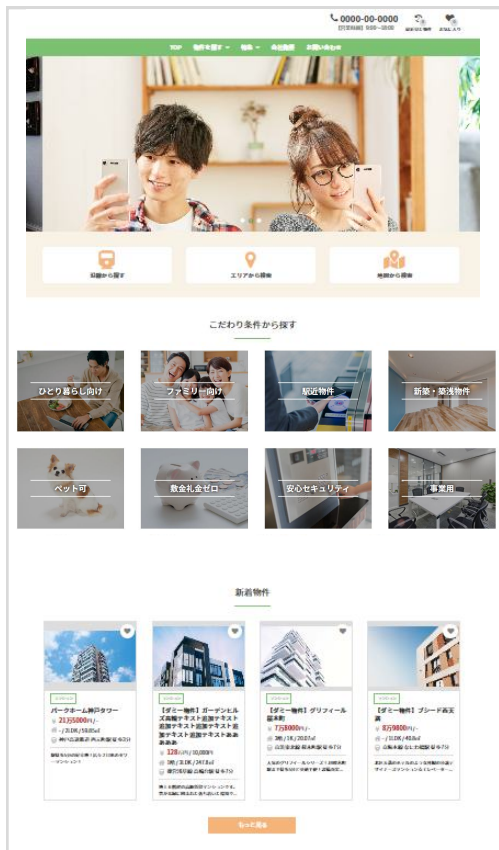

PC

スマホ

M-12

フォーマル (レッド)

PC

スマホ

M-13

PC

スマホ

基本のサイト構成は左図を参照してください。
M-13～M-24までは、
M-13と同じ構成で色が違うパターンです。

M-14

PC

スマホ

M-15

PC

スマホ

M-16

PC

スマホ

M-17

PC

スマホ

M-18

PC

スマホ

M-19

PC

スマホ

M-20

PC

スマホ

M-21