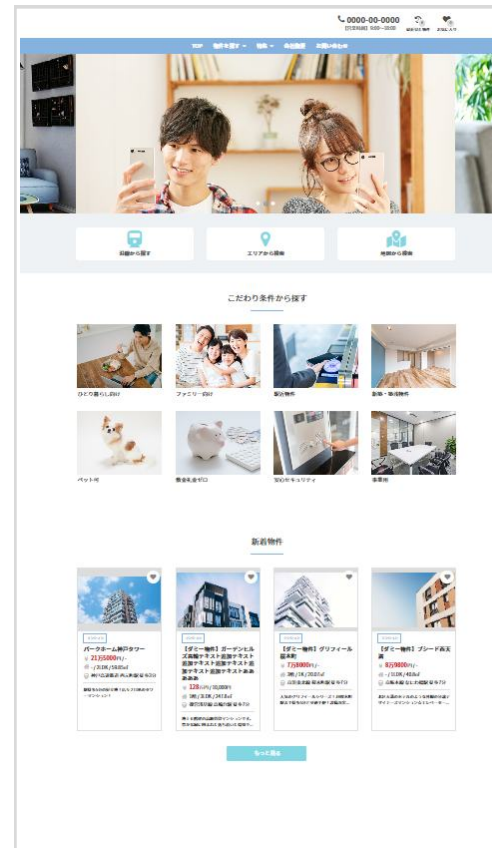

問い合わせボタン色

Select Color

ヘッダー背景色

Select Color

M-2

PC

スマホ

M-3

PC

スマホ

M-4

PC

スマホ

M-5

PC

スマホ

M-6

PC

スマホ

M-7

PC

スマホ

M-8

PC

スマホ

M-9

PC

スマホ

M-10

PC

スマホ

M-11