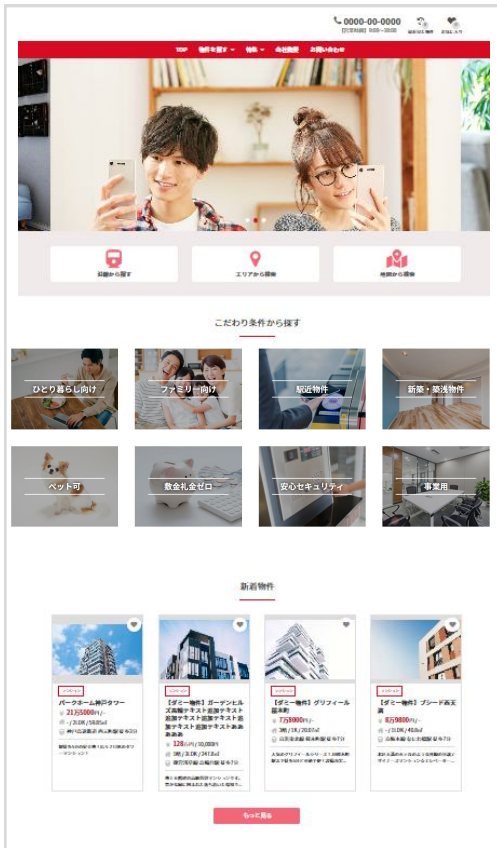

スマホ

基本のサイト構成は左図を参照してください。
M-13～M-24までは、
M-13と同じ構成で色が違うパターンです。

M-14

PC

スマホ

M-15

PC

スマホ

M-16

PC

スマホ

M-17

PC

スマホ

M-18

PC

スマホ

M-19

PC

スマホ

M-20

PC

スマホ

M-21