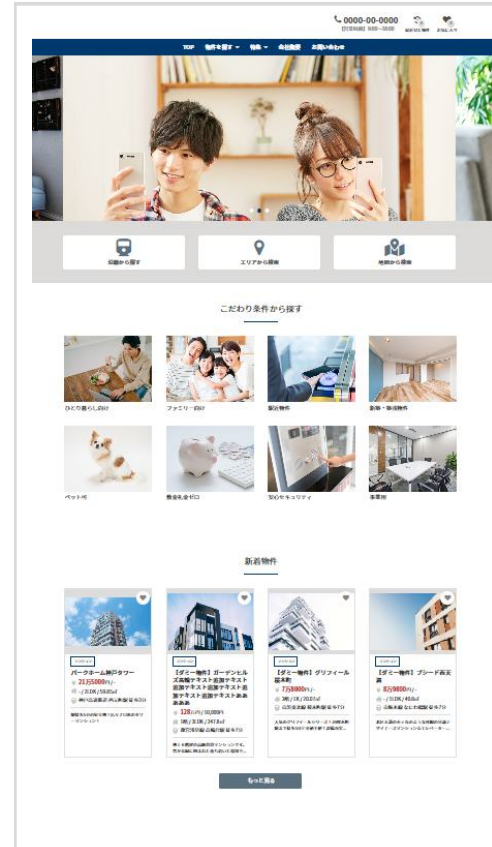

スマホ

M-9

PC

スマホ

M-10

PC

スマホ

M-11

PC

スマホ

M-12

フォーマル (レッド)

PC

スマホ

M-13

PC

スマホ

基本のサイト構成は左図を参照してください。
M-13～M-24までは、
M-13と同じ構成で色が違うパターンです。

M-14

PC

スマホ

M-15

PC

スマホ