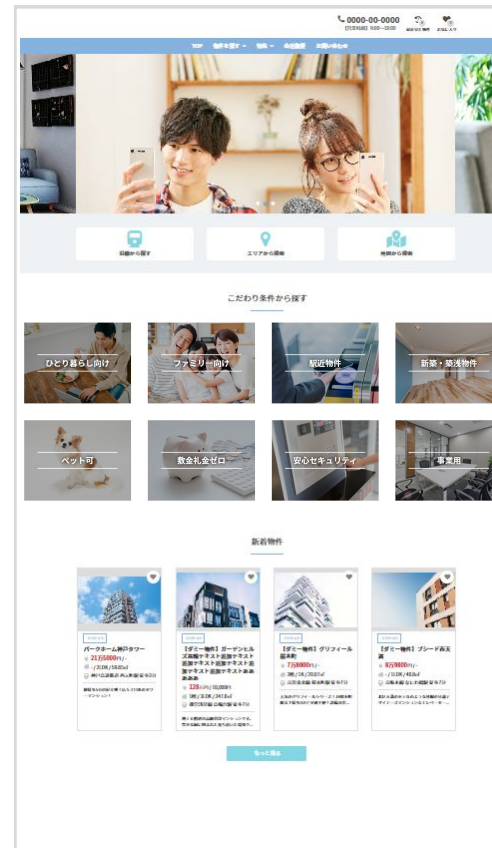

スマホ

基本のサイト構成は左図を参照してください。
M-13～M-24までは、
M-13と同じ構成で色が違うパターンです。

M-14

PC

スマホ

M-15

PC

スマホ

M-16

PC

スマホ

M-17

PC

スマホ

M-18

PC

スマホ

M-19

PC

スマホ

M-20

PC

スマホ

M-21