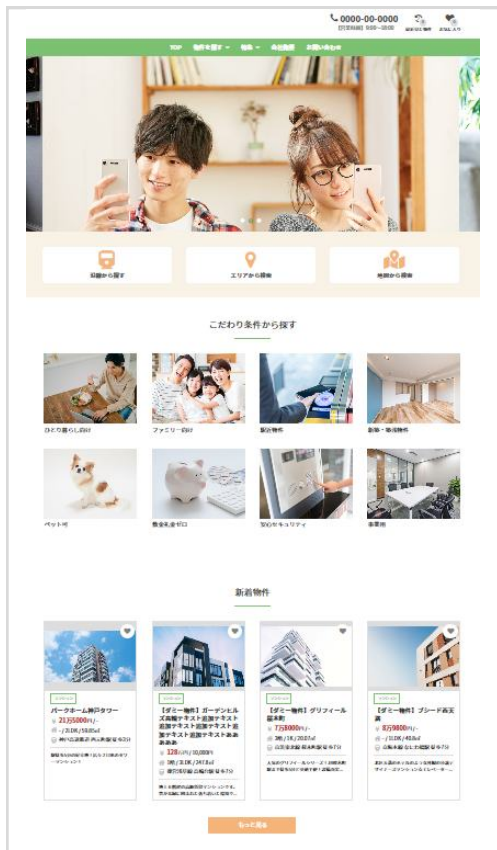

問い合わせボタン色

Select Color

ヘッダー背景色

Select Color

M-2

PC

スマホ

M-3

PC

スマホ

M-4

PC

スマホ

M-5

PC

スマホ

M-6

PC

スマホ

M-7

PC

スマホ

M-8

PC

スマホ

M-9

PC

スマホ

M-10

PC

スマホ

M-11