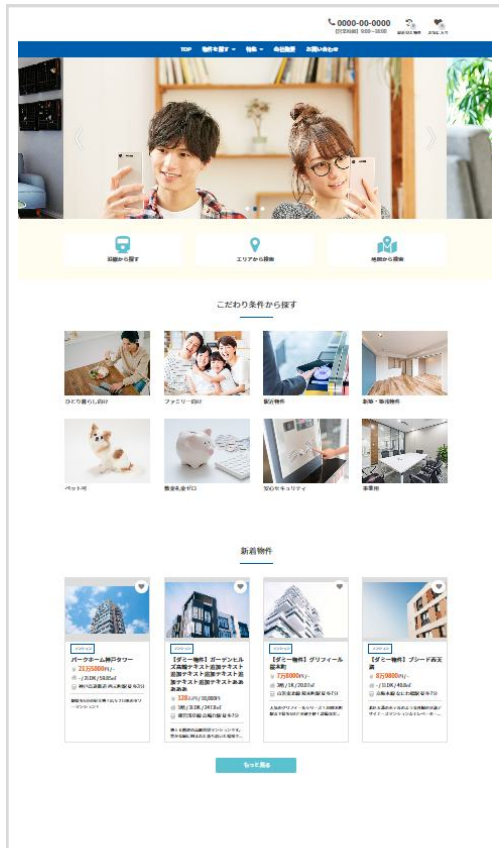

スマホ

M-9

PC

スマホ

M-10

PC

スマホ

M-11

PC

スマホ

M-12

フォーマル (レッド)

PC

スマホ

M-13

PC

スマホ

基本のサイト構成は左図を参照してください。
M-13～M-24までは、
M-13と同じ構成で色が違うパターンです。

M-14

PC

スマホ

M-15

PC

スマホ