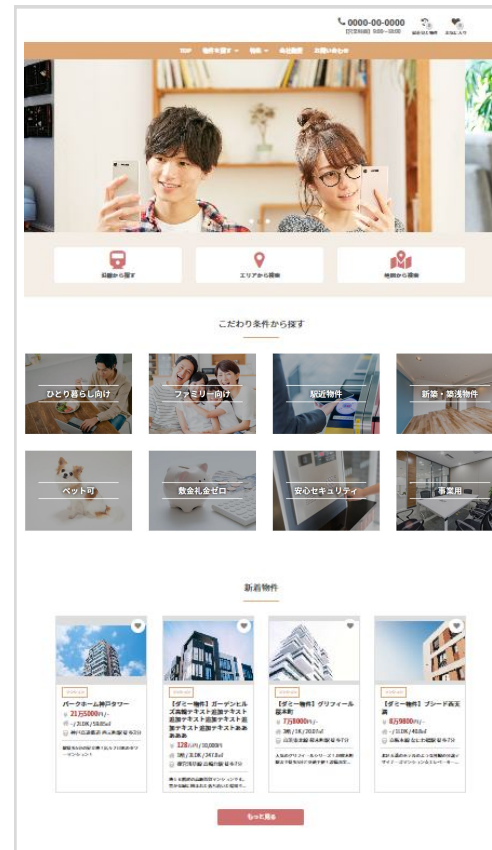

PC

スマホ

M-12

フォーマル (レッド)

PC

スマホ

M-13

PC

スマホ

基本のサイト構成は左図を参照してください。
M-13～M-24までは、
M-13と同じ構成で色が違うパターンです。

M-14

PC

スマホ

M-15

PC

スマホ

M-16

PC

スマホ

M-17

PC

スマホ

M-18

PC

スマホ

M-19

PC

スマホ

M-20

PC

スマホ

M-21